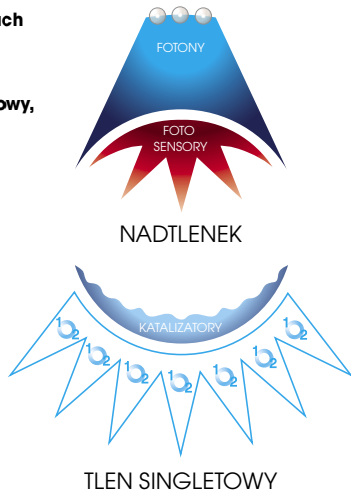

Dzięki energii świetlnej oraz światłoczułym akceleratorom, gabinetowe zabiegi BlancOne® działają z **prędkością niemożliwą do osiągnięcia w innych, tradycyjnych zabiegach wybielających**.

W ciągu zaledwie kilku minut w preparatach BlancOne® uwalniany jest **tlen singletowy**, **najskuteczniejszy, bezpieczny i sprawdzony naukowo czynnik** wybielający zęby.

Innowacyjna technologia BlancOne® umożliwia znaczną **redukcję zarówno czasu naświetlania, jak i stężenia samego materiału**.

W ten sposób zostają **wyeliminowane skutki uboczne wybielania**, gwarantując bezpieczeństwo i jednocześnie zachowując łatwość procedur całego zabiegu.

Nadwrażliwość jest typowym efektem ubocznym, związanym z wybielaniem zębów, dlatego też inne preparaty wybielające, dostępne na rynku, zawierają środki zmniejszające nadwrażliwość i regenerujące szkliwo.

Zabiegi preparatami BlancOne®, **dzięki ich szybkiemu działaniu, nie wywołują nadwrażliwości i nie uszkadzają szkliwa**.

Nasze produkty, jako jedyne materiały wybielające na rynku stomatologicznym, nie mają w składzie substancji odczulających i remineralizujących szkliwo,

a ochrona dziąseł nie jest konieczna.

Kolejną zaletą preparatów BlancOne® jest ich fizjologiczny poziom pH, dzięki czemu **nie ma konieczności przestrzegania białej diety** po wykonanym zabiegu.